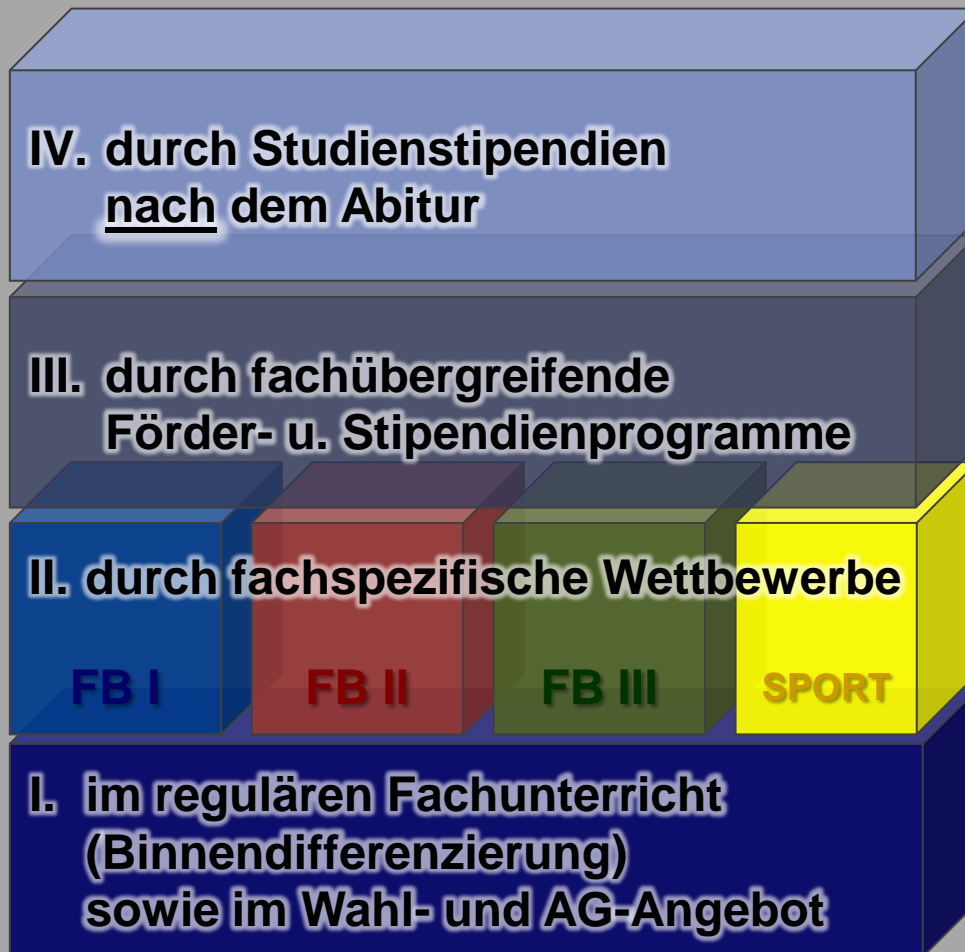

## WvO-Begabtenförderung

- z.B. Studienstiftung d. dt. Volkes, KAS, FES, Villigst, Cusanus...
- Ansprechpartner: Herr Hoffmann
- z.B. Dt. Schülerakademie, START-Stiftung, Schülercampus FFM...
- Ansprechpartner: Herr Hoffmann
- z.B. Bundeswettbewerb Fremdsprachen, HLZ, Mathewettbewerb, Jugend forscht, Jugend trainiert für Olympia...
- Ansprechpartner: Fachbereichsleitungen oder beauftragte Lehrkräfte
- verantwortlich:  
Klassen- und Fachlehrkräfte